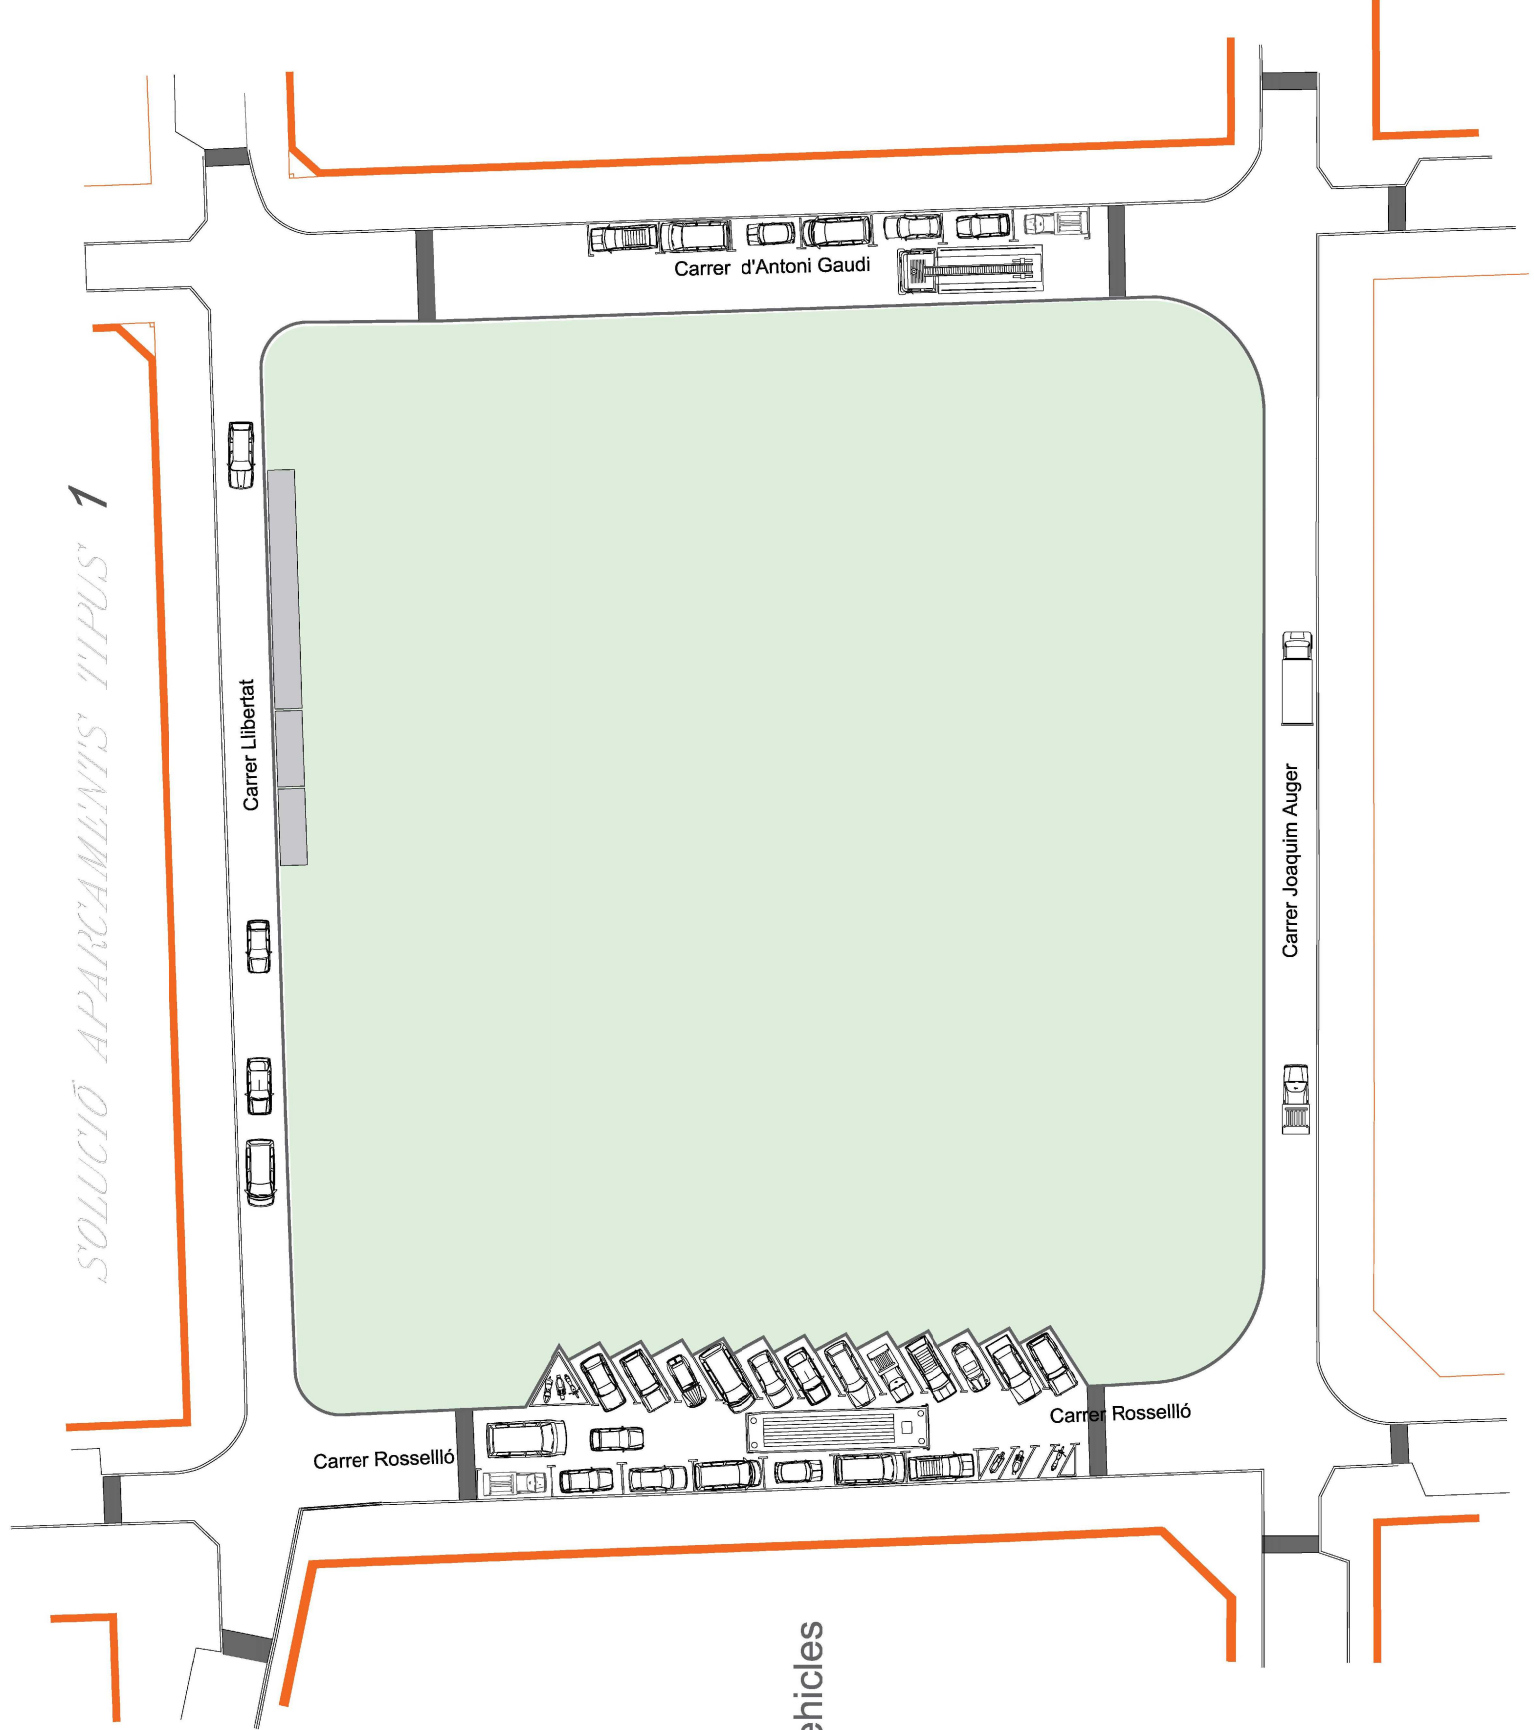

SOLUCIÓ APARCAMENT'S TIPUS 1

Zona Verda 72 %

Zona Viaria 28 %

Aparcament 36 Vehicles