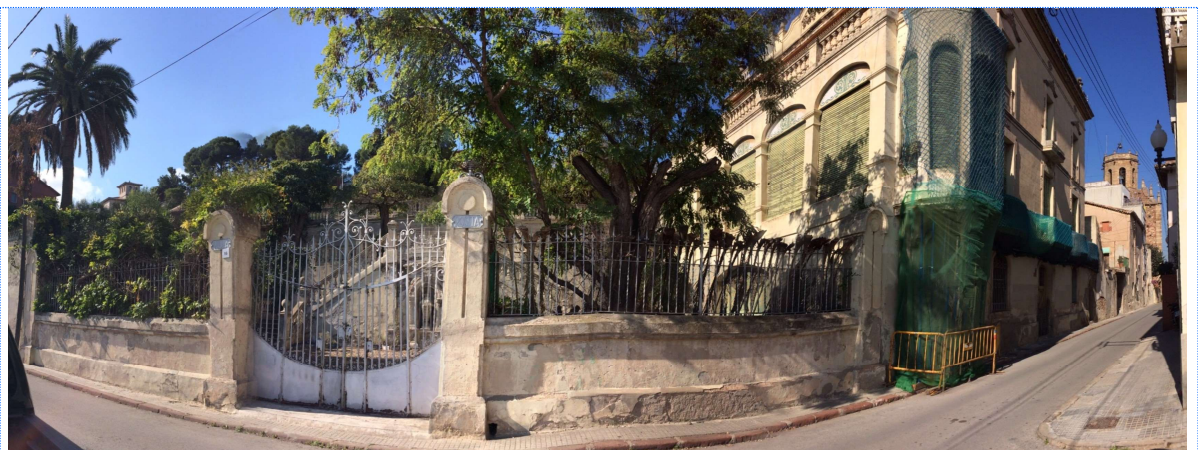

ANNEX II _ FOTOGRAFIES ESTAT ACTUAL

ÀMBIT de la Modificació puntual de PGM a la vessant est del Puig del Castell

ÀMBIT de la Modificació puntual de PGM a la vessant est del Puig del Castell, sense l'àmbit del Pla director urbanístic dels àmbits d'activitat econòmica del Delta del Llobregat

Sector PE1 “Canal de la Dreta i Villa Rosita”

Fotografies sector PE1 “Canal de la Dreta i Villa Rosita”

Polígons d'actuació UA2 "Bonaventura Calopa" i UA3 "Can Julià"

Fotografies polígons d'actuació UA2 "Bonaventura Calopa" i UA3 "Can Julià"